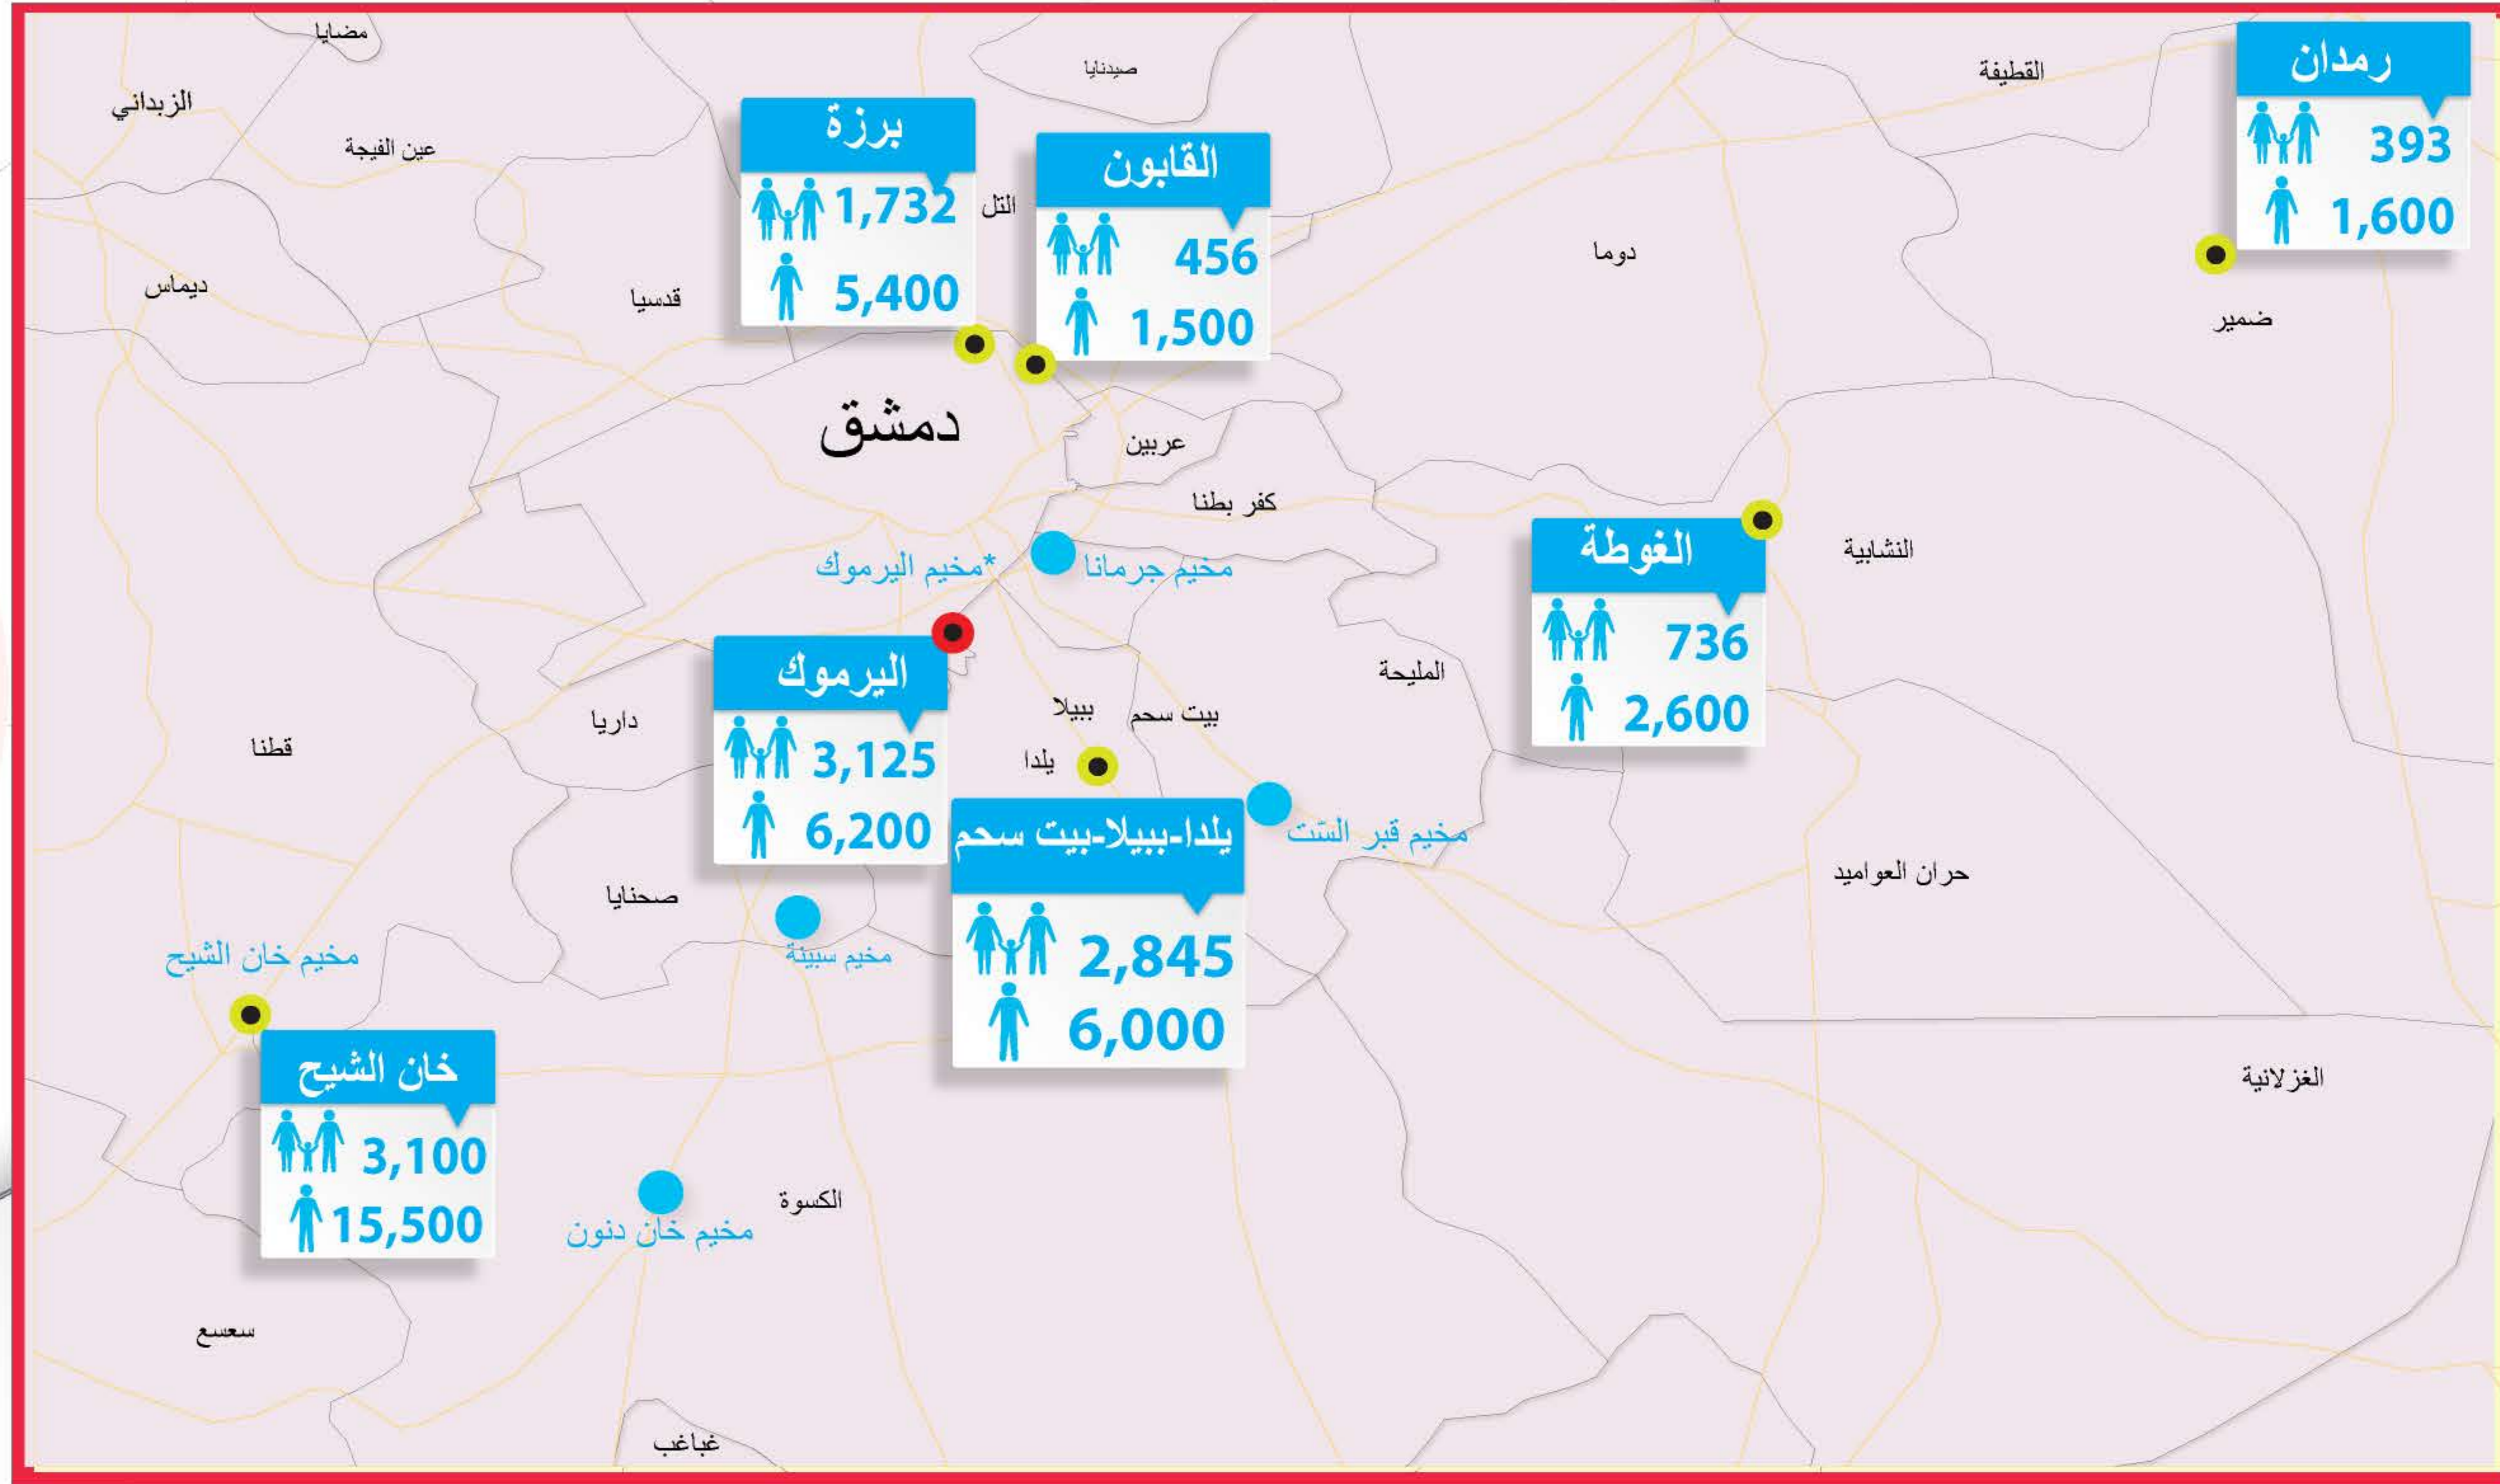

الأونروا : سورية : لمحة عامة عن المواقع التي يصعب الوصول إليها والمواقع المحاصرة - 26 نيسان 2018

عدد اللاجئين الفلسطينيين في مناطق يصعب الوصول إليها **43,500**
 عدد اللاجئين الفلسطينيين في المناطق المحاصرة **6,200**

31,000 لاجئ فلسطيني لجأ إلى لبنان

560,000 لاجئ فلسطيني مسجل قبل عام 2012
 438,000 لاجئ فلسطيني مقيم في سورية

16,000 لاجئ فلسطيني لجأ إلى الأردن

قرى درعا
 👤 2,625
 👤 10,500

مخيم درعا
 👤 100
 👤 400

* المخيمات غير الرسمية: اليرموك واللاذقية وعين التل.