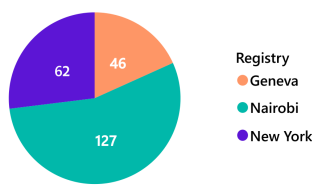

Обзор на 2022 год

Длительность времени рассмотрения дел, находящихся на рассмотрении Секретариатов перед назначением дела Судье

Bin	Женева	Найроби	Нью-Йорк	Total
0-100	7	12	10	29
101-200	9	14	8	31
201-300	5	3	10	18
301-400	1	1	2	4

Длительность времени рассмотрения дел, находящихся на рассмотрении Судьи