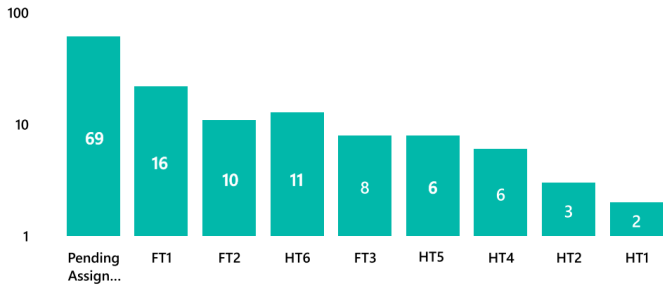

Bin	Geneva	Nairobi	New York	Total
0-100	10	11	9	30
101-200	7	20	5	33
201-300	3	2	0	5
301-400	1	0	0	1

Длительность времени рассмотрения дел, находящихся на рассмотрении Судьи

Дела, находящиеся на рассмотрении Судьи