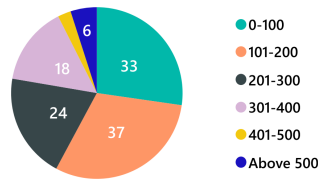

Дела, находящиеся на рассмотрении Секретариата