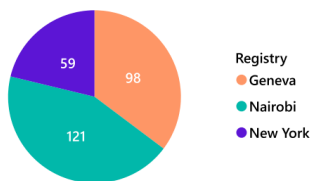

Обзор на 2021 год

Длительность времени рассмотрения дел, находящихся на рассмотрении Секретариатов перед назначением дела Судье

Bin	Geneva	Nairobi	New York	Total
0-100	10	11	9	30
101-200	7	20	5	33
201-300	3	2	0	5
301-400	1	0	0	1