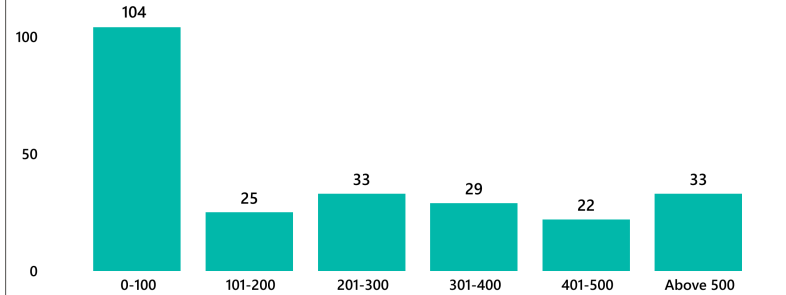

Bin	Женева	Найроби	Нью-Йорк	Total
0-100	7	12	10	29
101-200	9	14	8	31
201-300	5	3	10	18
301-400	1	1	2	4

Длительность времени рассмотрения дел, находящихся на рассмотрении Секретариата

Длительность времени рассмотрения дел, находящихся на рассмотрении Судьи

Длительность времени рассмотрения дел, находящихся на рассмотрении Судьи

Разрешённые дела (без учёта передачи дел)

Поступающие дела (без учёта передачи дел)

Разрешённые дела в 2022 году - по длительности времени рассмотрения дела судом