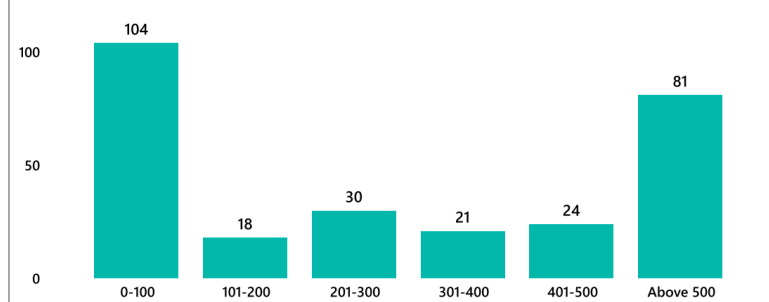

Разрешённые дела в 2022 году - по длительности времени рассмотрения дела судом