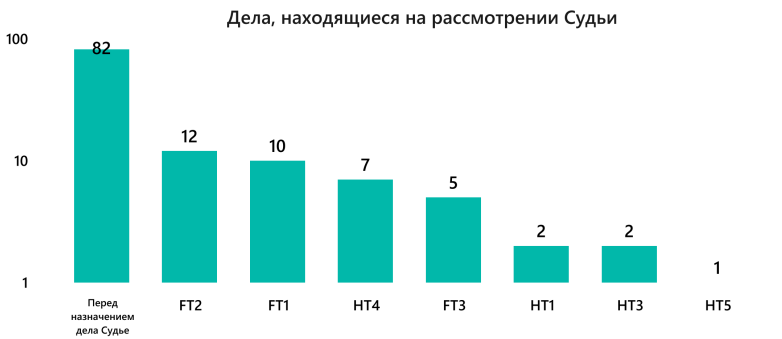

Обзор на 2022 год

Дела, находящиеся на рассмотрении Секретариата

Дела, находящиеся на рассмотрении Секретариата

Длительность времени рассмотрения дел, находящихся на рассмотрении Секретариатов перед назначением дела Судье

Bin	Женева	Найроби	Нью-Йорк	Total
0-100	7	12	10	29
101-200	9	14	8	31
201-300	5	3	10	18
301-400	1	1	2	4

Длительность времени рассмотрения дел, находящихся на рассмотрении Секретариата

Длительность времени рассмотрения дел, находящихся на рассмотрении Судьи