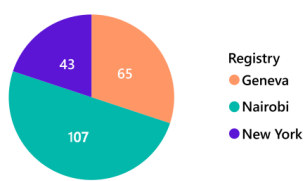

Обзор на 2021 год

Длительность времени рассмотрения дел, находящихся на рассмотрении Секретариатов перед назначением дела Судье

Bin	Geneva	Nairobi	New York	Total
0-100	10	11	9	30
101-200	7	20	5	33
201-300	3	2	0	5
301-400	1	0	0	1