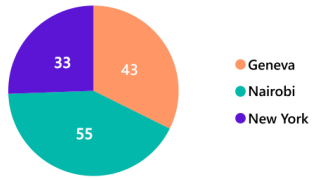

Обзор на 2021 год

Дела, находящиеся на рассмотрении Секретариата