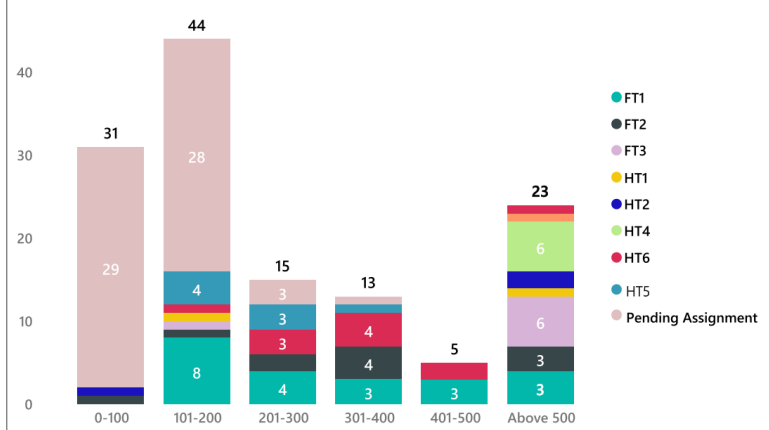

Обзор на 2021 год

Дела, находящиеся на рассмотрении Секретариата

Дела, находящиеся на рассмотрении Секретариата

Длительность времени рассмотрения дел, находящихся на рассмотрении Секретариата

Длительность времени рассмотрения дел, находящихся на рассмотрении Секретариатов перед назначением дела Судье

Bin	Geneva	Nairobi	New York	Total
0-100	10	11	9	30
101-200	7	20	5	33
201-300	3	2	0	5
301-400	1	0	0	1

Длительность времени рассмотрения дел, находящихся на рассмотрении Судьи

Дела, находящиеся на рассмотрении Судьи