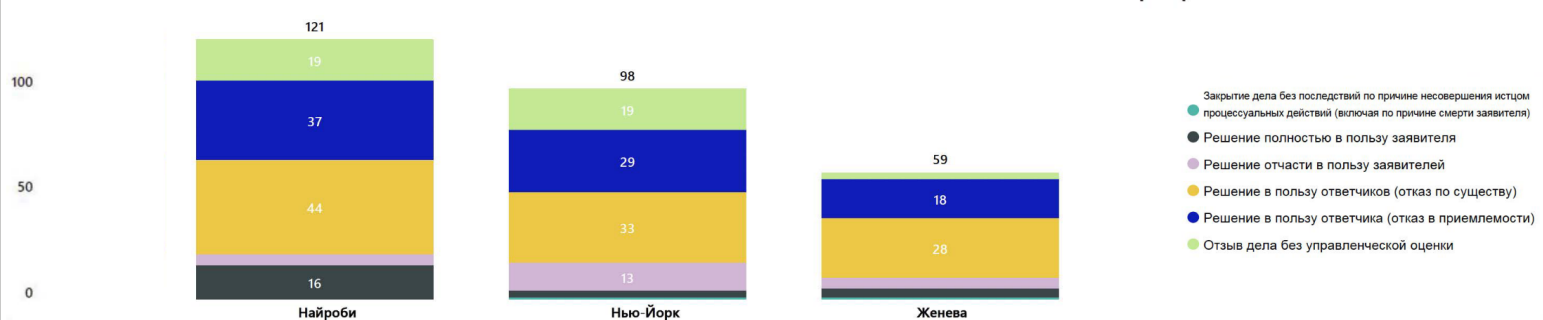

Bin	Geneva	Nairobi	New York	Total
0-100	10	11	9	30
101-200	7	20	5	33
201-300	3	2	0	5
301-400	1	0	0	1

Длительность времени рассмотрения дел, находящихся на рассмотрении Судьи

Дела, находящиеся на рассмотрении Судьи

Разрешённые дела (без учёта передачи дел)

Поступающие дела (без учёта передачи дел)

Разрешённые дела в 2022 году - по длительности времени рассмотрения дела судом

Разрешённые дела - по результатам рассмотрения дел и в зависимости от Секретариата