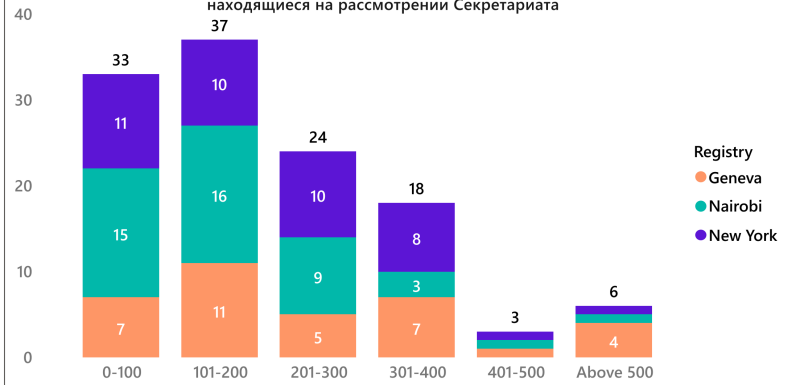

Bin	Geneva	Nairobi	New York	Total
0-100	10	11	9	30
101-200	7	20	5	33
201-300	3	2	0	5
301-400	1	0	0	1

Длительность времени рассмотрения дел, находящихся на рассмотрении Судьи

Дела, находящиеся на рассмотрении Судьи

Разрешённые дела (без учёта передачи дел)

Поступающие дела (без учёта передачи дел)

Разрешённые дела в 2022 году - по длительности времени рассмотрения дела судом

Разрешённые дела - по результатам рассмотрения дел и в зависимости от Секретариата

Обзор на 2022 год

Дела, находящиеся на рассмотрении Секретариата

Дела, находящиеся на рассмотрении Секретариата

Длительность времени рассмотрения дел, находящихся на рассмотрении Секретариатов перед назначением дела Судье

Bin	Женева	Найроби	Нью-Йорк	Total
0-100	7	12	10	29
101-200	9	14	8	31
201-300	5	3	10	18
301-400	1	1	2	4

Длительность времени рассмотрения дел, находящихся на рассмотрении Секретариата

Длительность времени рассмотрения дел, находящихся на рассмотрении Судьи