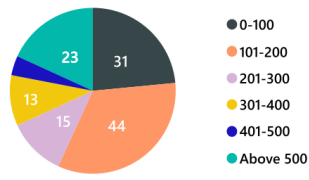

Дела, находящиеся на рассмотрении Секретариата