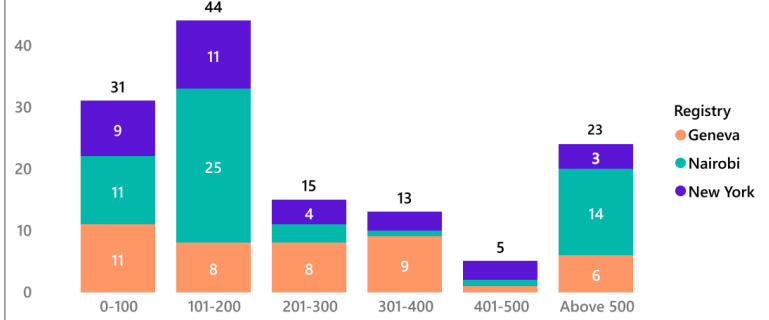

Обзор на 2021 год

Дела, находящиеся на рассмотрении Секретариата

Дела, находящиеся на рассмотрении Секретариата

Длительность времени рассмотрения дел, находящихся на рассмотрении Секретариата

Длительность времени рассмотрения дел, находящихся на рассмотрении Секретариатов перед назначением дела Судье

Bin	Geneva	Nairobi	New York	Total
0-100	10	11	9	30
101-200	7	20	5	33
201-300	3	2	0	5
301-400	1	0	0	1

Длительность времени рассмотрения дел, находящихся на рассмотрении Судьи

Дела, находящиеся на рассмотрении Судьи