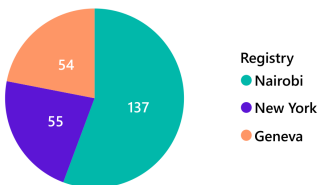

Обзор на 2022 год

Длительность времени рассмотрения дел, находящихся на рассмотрении Секретариатов перед назначением дела Судье

Bin	Женева	Найроби	Нью-Йорк	Total
0-100	7	12	10	29
101-200	9	14	8	31
201-300	5	3	10	18
301-400	1	1	2	4

Длительность времени рассмотрения дел, находящихся на рассмотрении Судьи