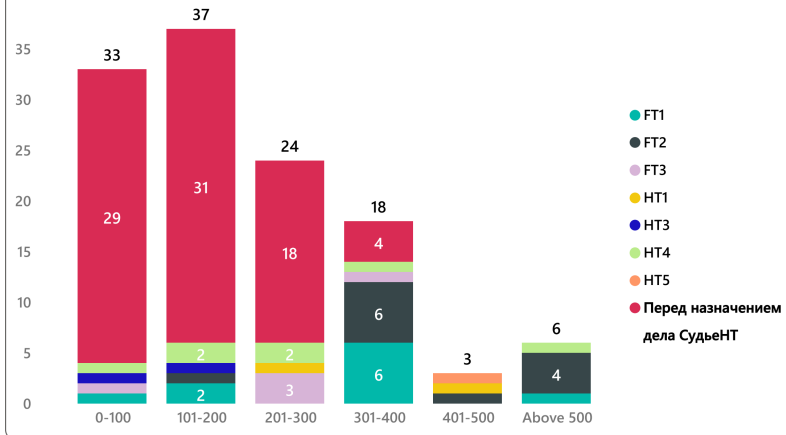

Bin	Женева	Найроби	Нью-Йорк	Total
0-100	7	12	10	29
101-200	9	14	8	31
201-300	5	3	10	18
301-400	1	1	2	4

Длительность времени рассмотрения дел, находящихся на рассмотрении Секретариата

Длительность времени рассмотрения дел, находящихся на рассмотрении Судьи

Длительность времени рассмотрения дел, находящихся на рассмотрении Судьи

Разрешённые дела (без учёта передачи дел)

Поступающие дела (без учёта передачи дел)

Разрешённые дела в 2022 году - по длительности времени рассмотрения дела судом