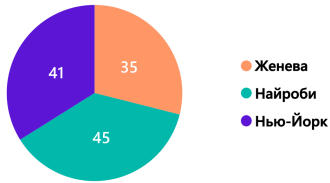

Обзор на 2022 год

Дела, находящиеся на рассмотрении Секретариата