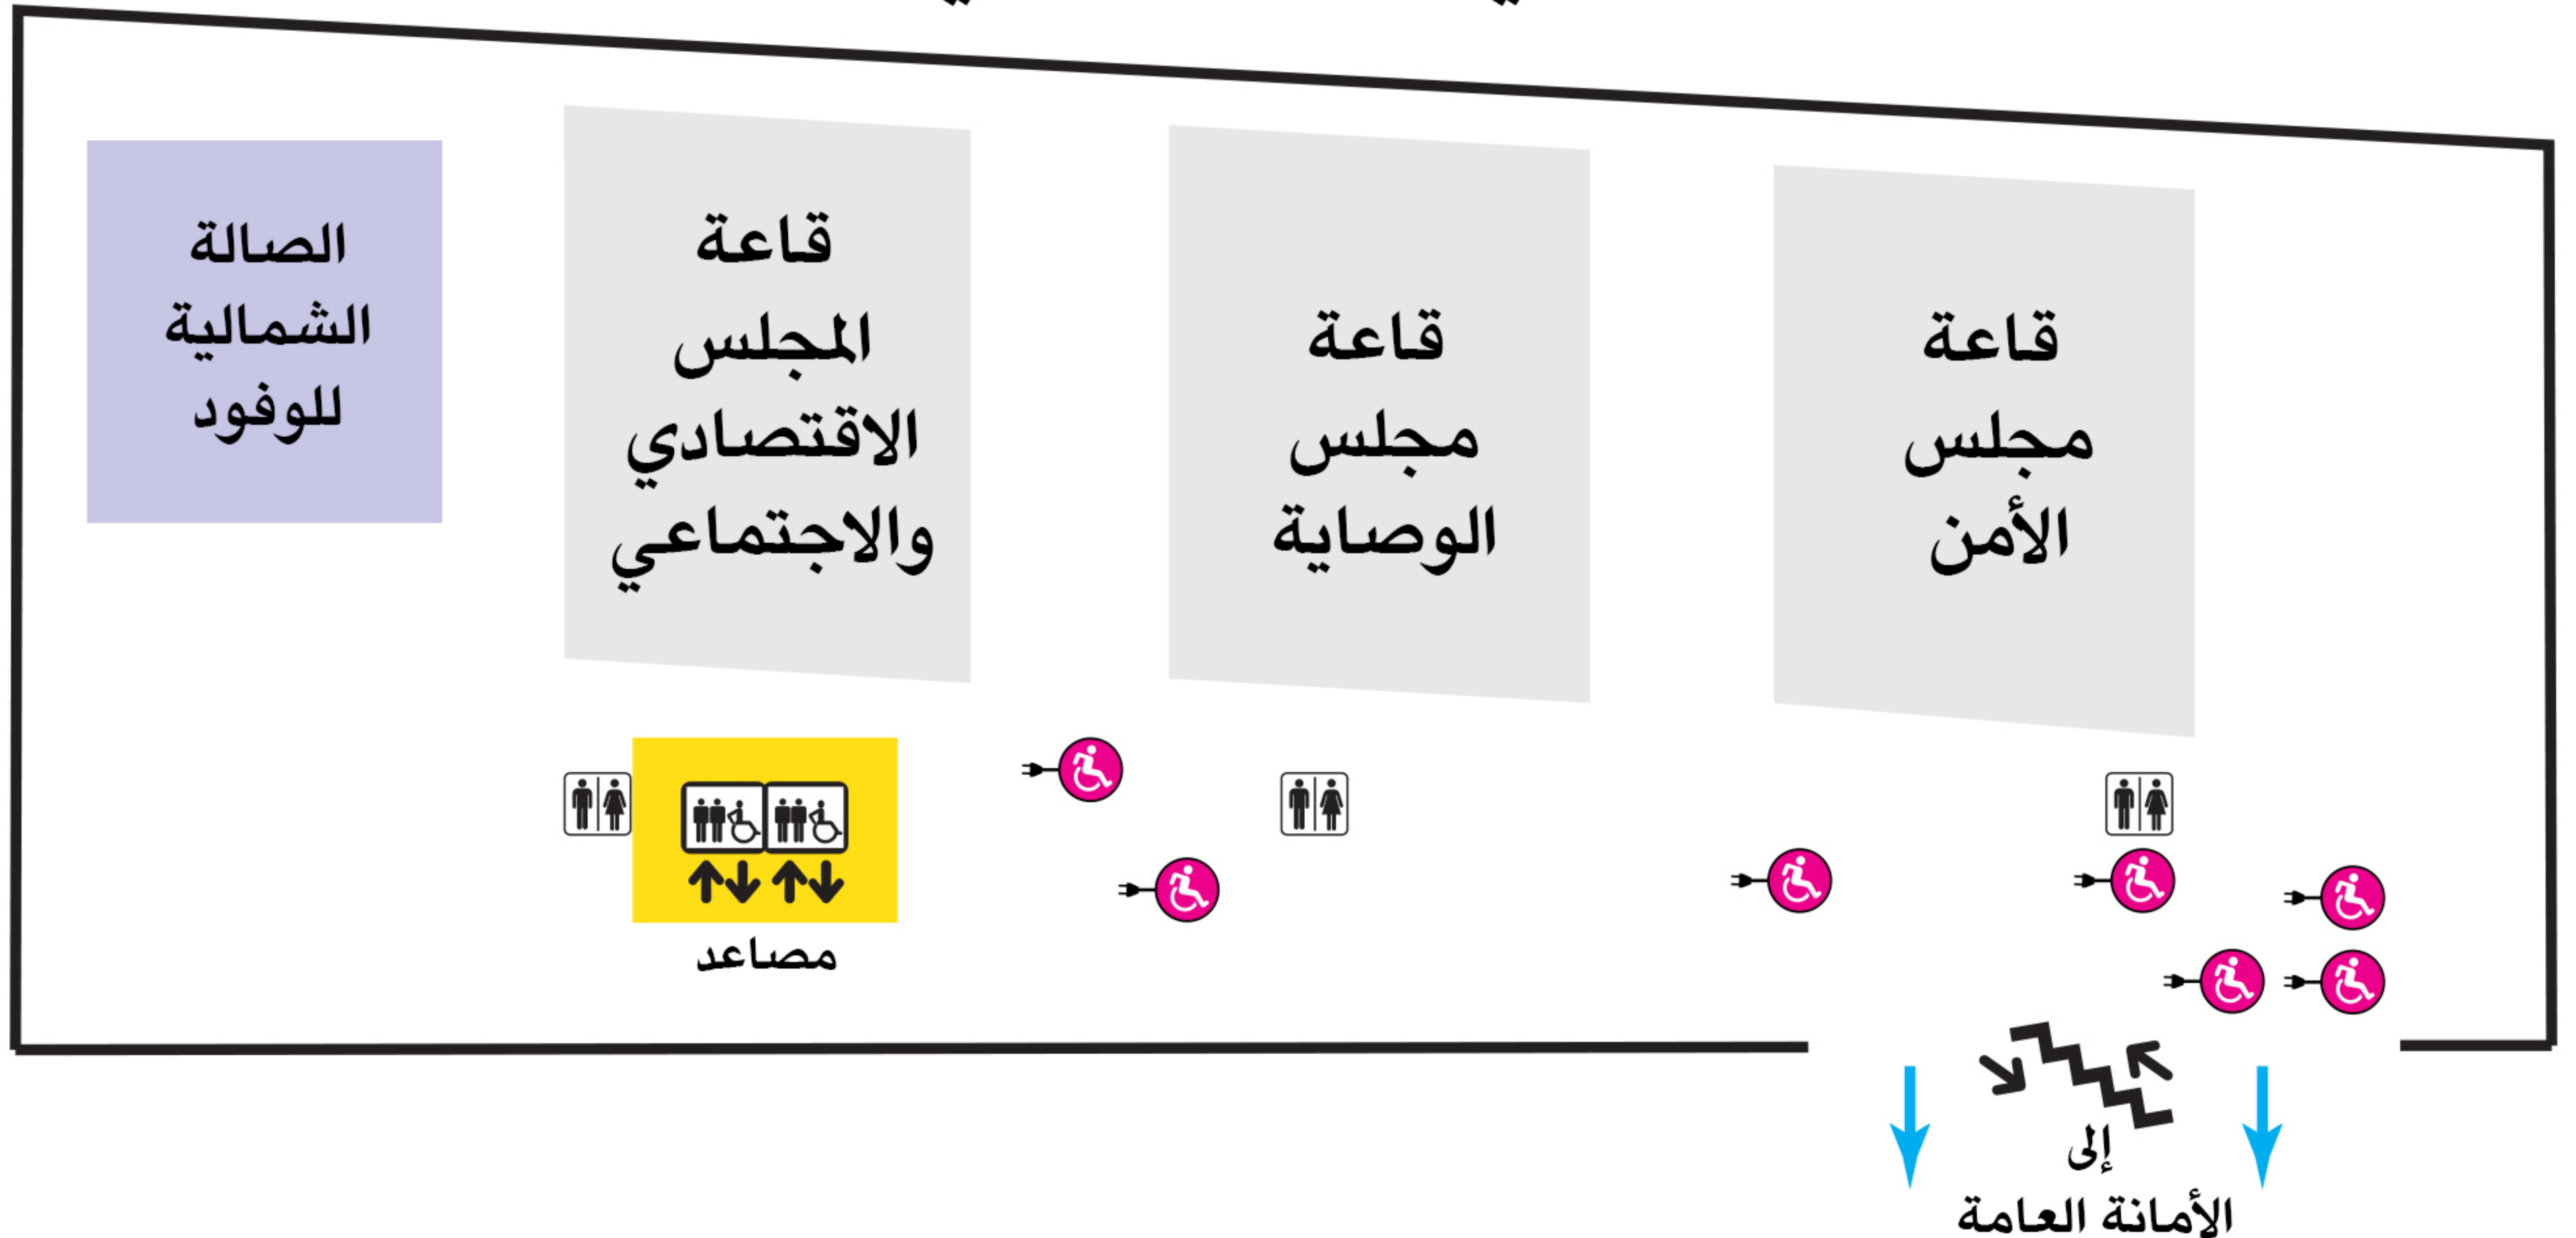

مبنى المؤتمرات، المستوى الثاني، (الطابق الثاني)