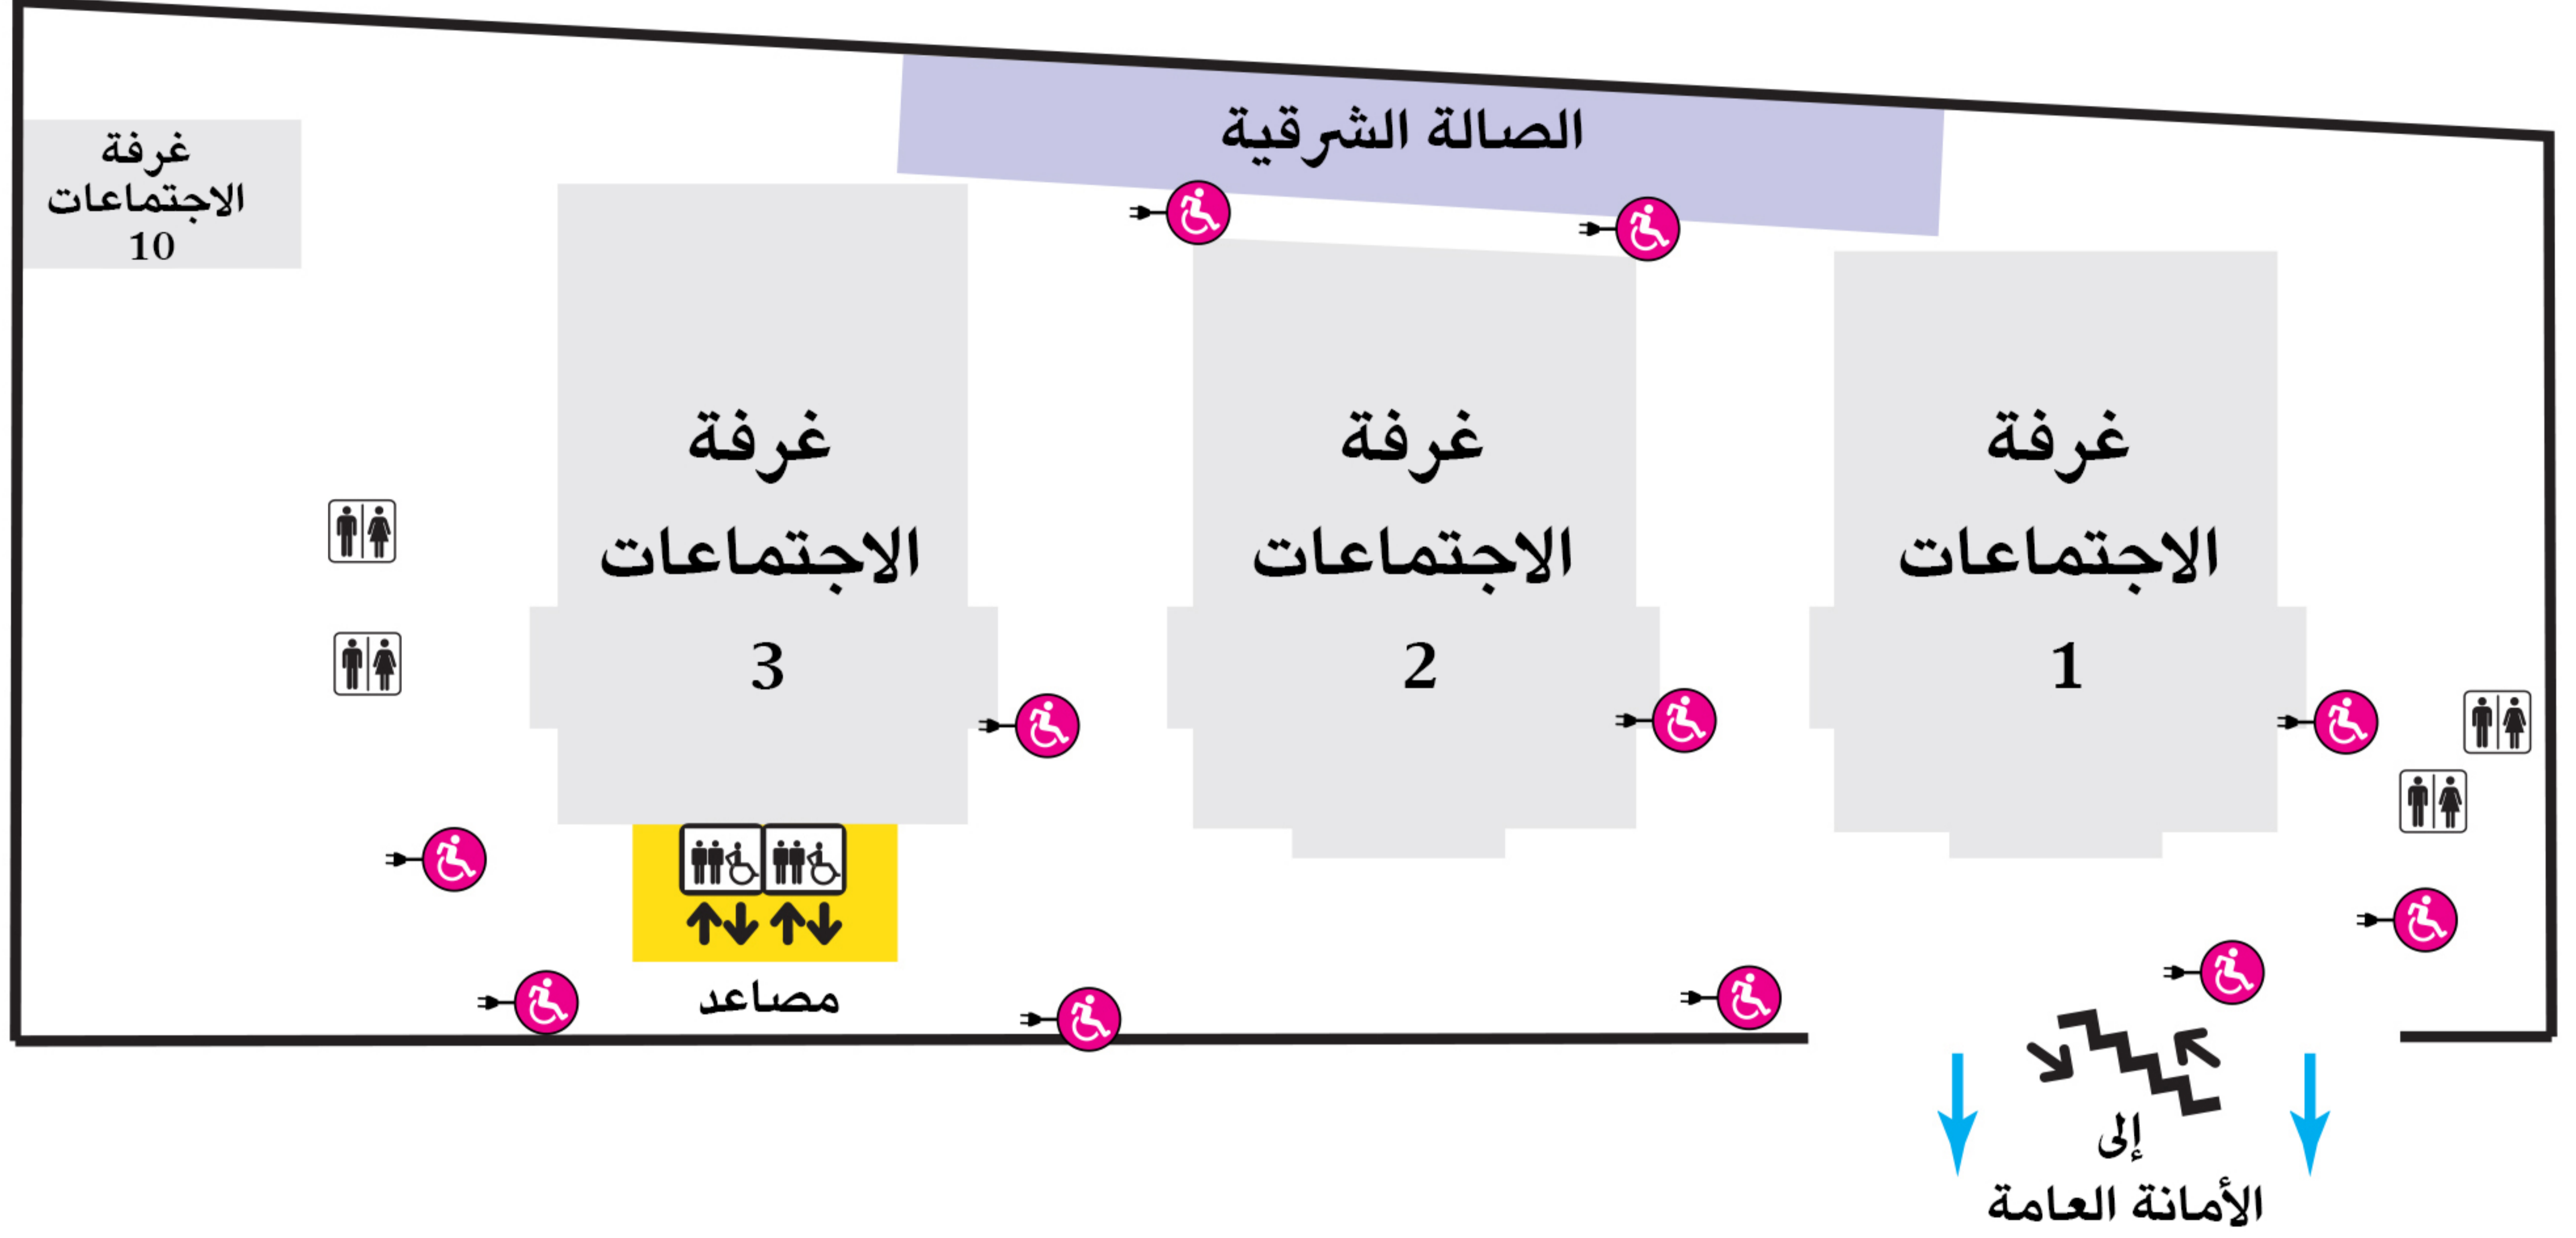

2

* مدخل الزوار (مبنى الجمعية العامة)

* مفتوح عند الطلب خلال فترات الذروة من النشاط

النهر الشرقي
"إيست ريفر"

طريق FDR

طريق FDR

الجادة الأولى

مدخل الزوار

الشارع 44

الشارع 43

الشارع 42

الجادة الثانية

الجادة الثانية

مركز التسهيلات الخاصة بذوي الإعاقة

خريطة

مبنى المؤتمرات، المستوى الأول، (الطابق الأول)