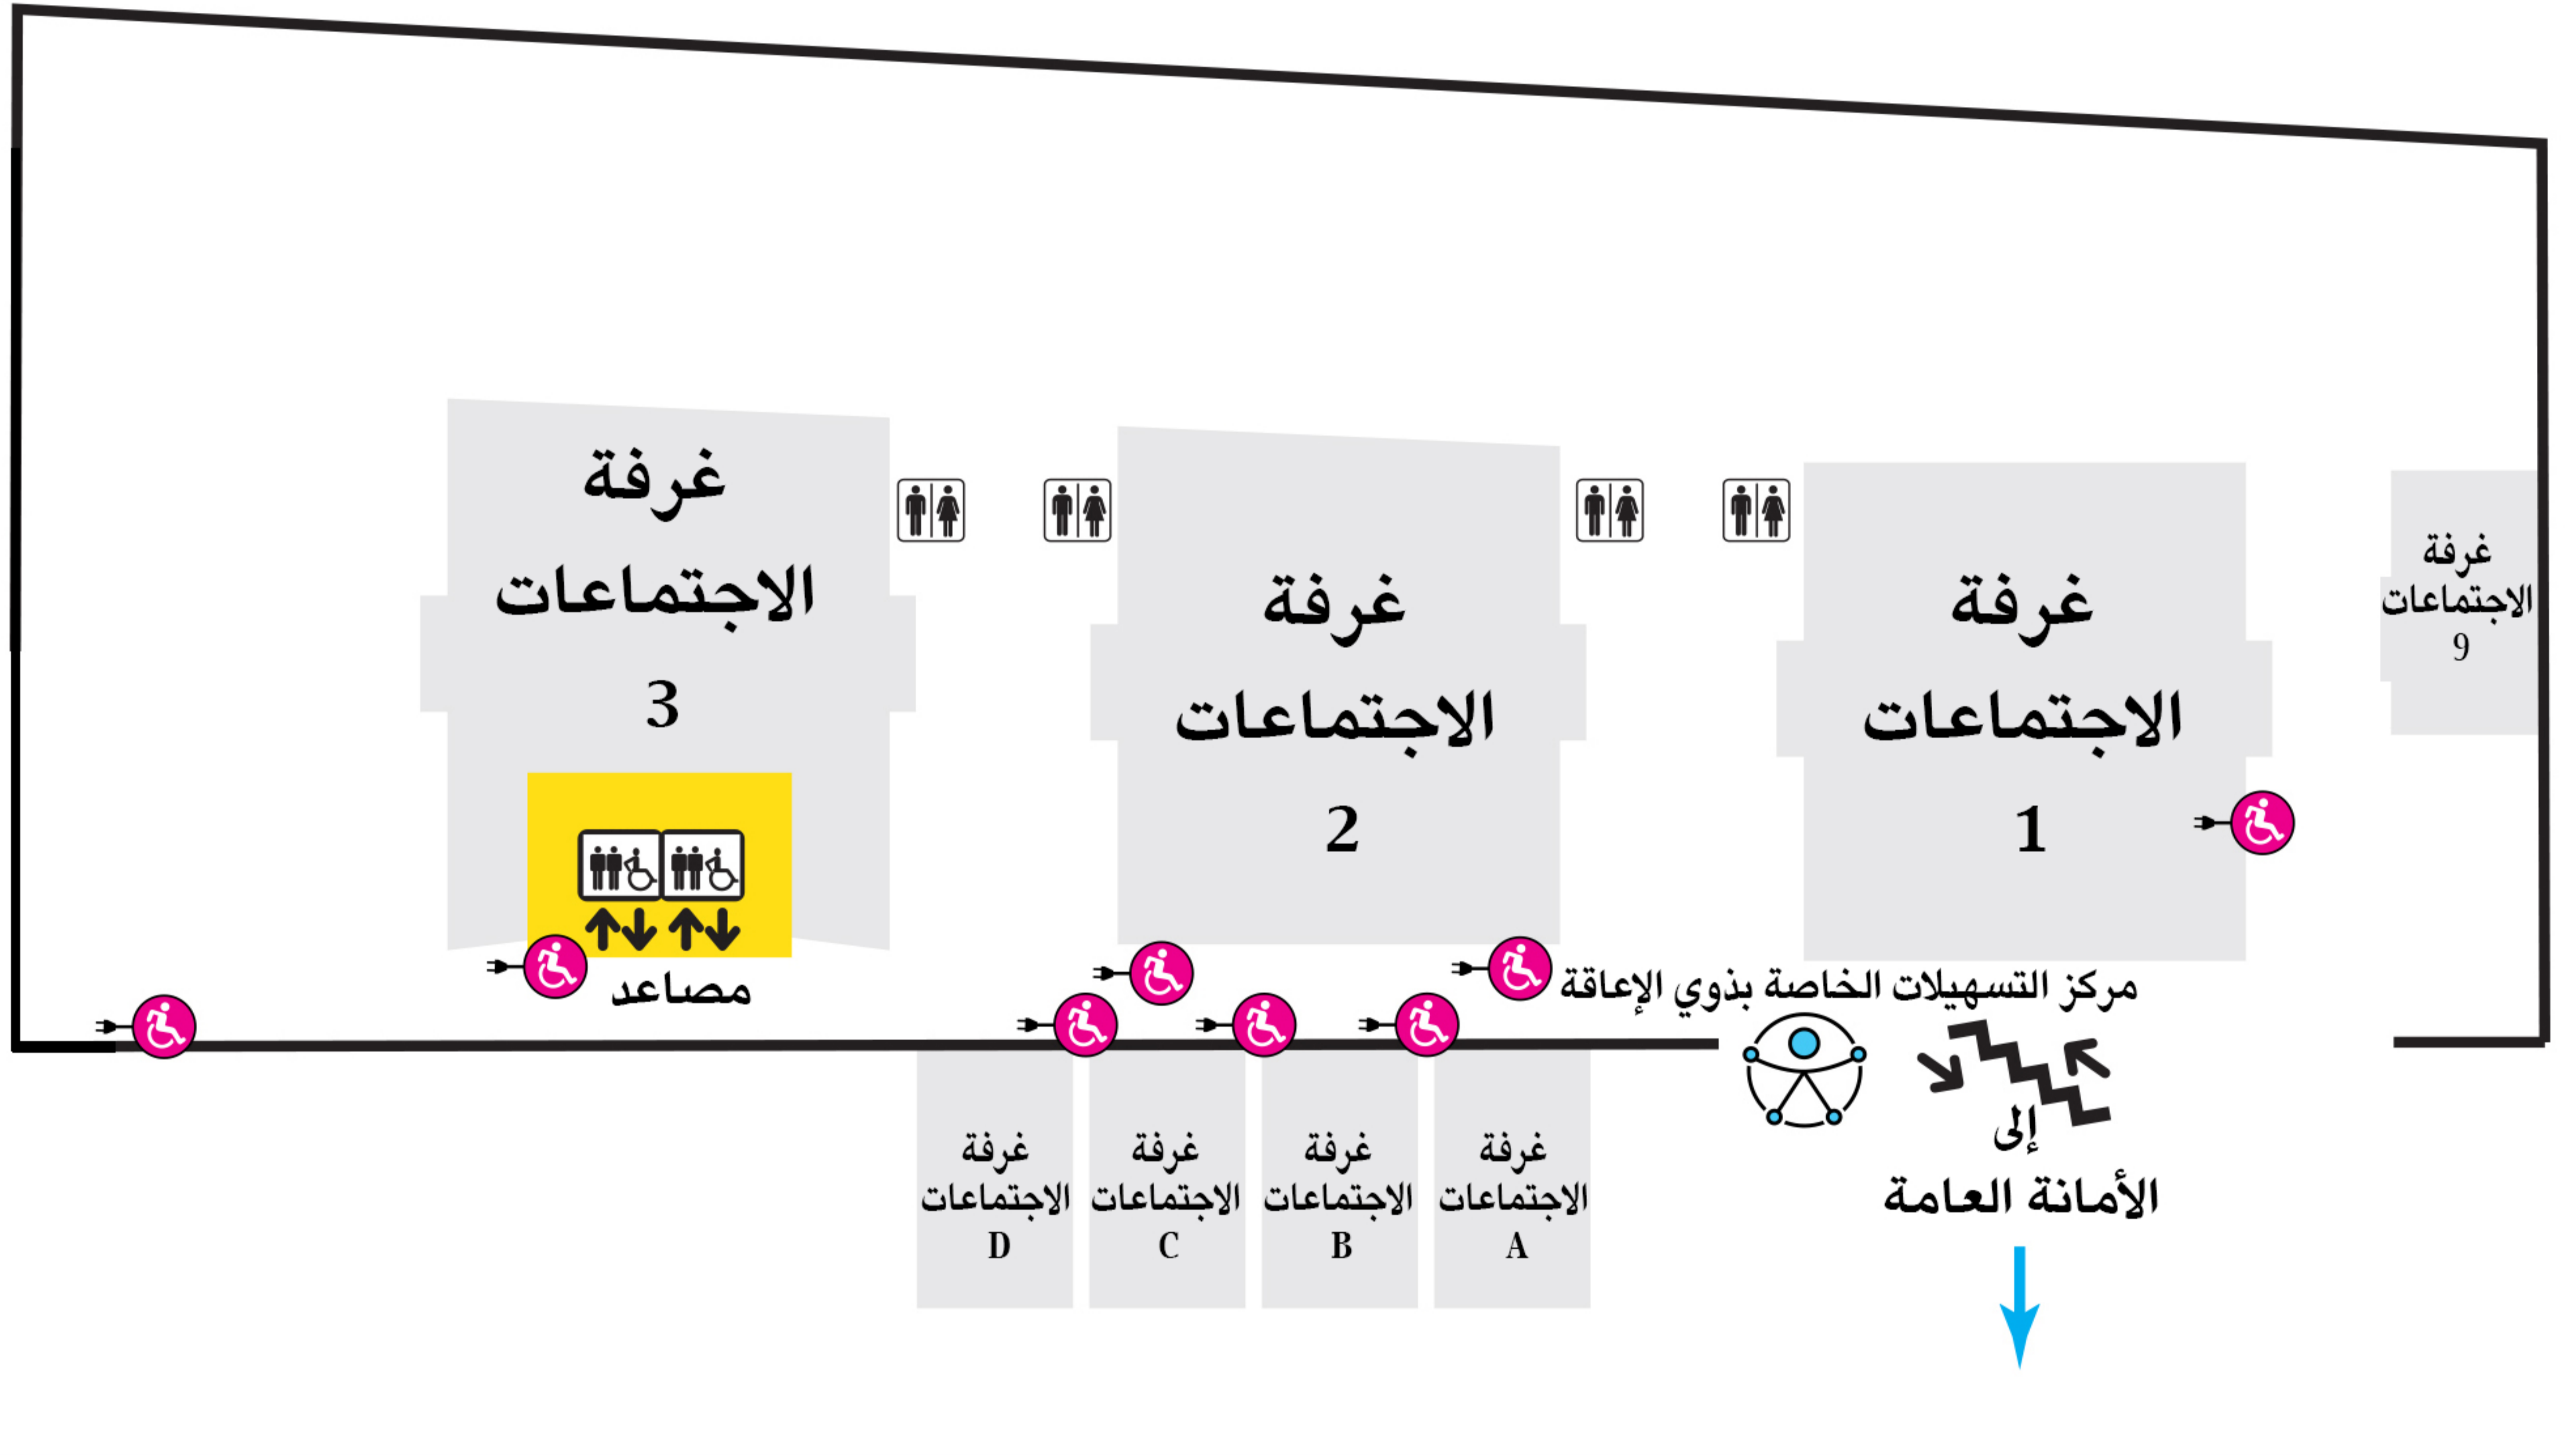

2

* مدخل الزوار (مبنى الجمعية العامة)

* مفتوح عند الطلب خلال فترات الذروة من النشاط

النهر الشرقي
"إيست ريفر"

طريق FDR

طريق FDR

الجادة الأولى

مدخل الزوار

مدخل الوفود

مدخل السيارات

مدخل الموظفين

الجادة الأولى

الشارع 48

ساحة
داغ همرشولد

الشارع 47

الشارع 46

الشارع 45

الشارع 44

الشارع 43

الشارع 42

مركز التسهيلات الخاصة بذوي الإعاقة

خريطة الطابق السفلي 1 - باء

النهر الشرقي
"إيست ريفر"

طريق FDR

مبنى المؤتمرات، المستوى الثاني، (الطابق الثاني)

مركز التسهيلات الخاصة بذوي الإعاقة

خريطة

مبنى المؤتمرات

مبنى المؤتمرات، المستوى 1 - باء، (الطابق السفلي الأول)

مقابس كهربائية ملائمة يمكن استخدامها لشحن الكراسي المتحركة