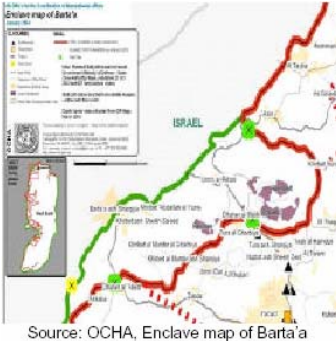

الجدار الفاصل في الضفة الغربية : برنامج دعم العمليات (حالة دراسية)

www.un.org/unrwa/emergency/barrier/index.html :

الأونروا تدخل إلى برطعة بالرغم من المعوقات الإسرائيلية

Source: OCHA, Enclave map of Barta'a